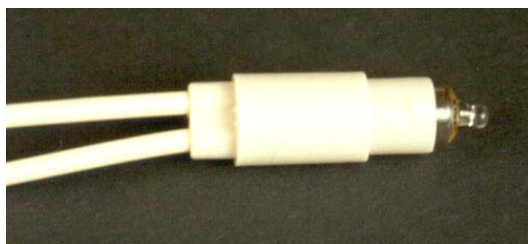

TYPE UB
MOD. EL/UB-D

SEGNALATORE CON CAVO UNITA' BASE CON DENTELLO PER SUPPORTO LENTI
BASE UNIT SIGNAL LAMP FOR EXTRACTABLE LENS

<p>TENSIONE Da 2V a 400V LAMPADA neon; fluoro; incandescenza; LED TEMPERATURA 90°C; 120°C; 150°C. TIPO CAVO silicone; vetro silicone; pvc TERMINALI A richiesta</p> <p>APPROVAZIONI UL-CSA - VDE - CE</p>	<p>VOLTAGE From 2V to 400V LAMP Neon; fluorescent; incandescence; LED TEMPERATURE 90°C; 120°C; 150°C. WIRES silicone; glass fiber silicone; pvc TERMINALS Upon request</p> <p>APPROVALS UL-CSA - VDE - CE</p>
---	---

- **Questo segnalatore può essere fornito già cablato e/o con cavetteria aggiuntiva**

Utilizzabile singolarmente o corredato di lenti e/o adattatori per l'utilizzo su pannello con fori dei vari diametri.

- **This signal lamp can be supplied wired and with additional wires**

It can be used alone or along with lenses and/or adaptors for panel with holes of different diameters