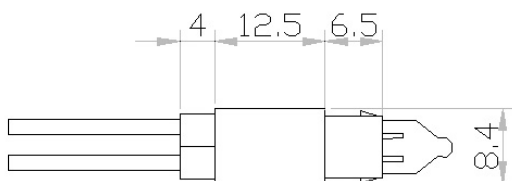

TYPE UB
MOD. EL/UB-D

SEGNALATORE CON CAVO UNITA' BASE CON DENTELLO PER SUPPORTO LENTI
BASE UNIT SIGNAL LAMP FOR EXTRACTABLE LENS

<p>TENSIONE Da 2V a 400V LAMPADA neon; fluoro; incandescenza; LED TEMPERATURA 90°C; 120°C; 150°C. TIPO CAVO silicone; vetro silicone; pvc TERMINALI A richiesta</p> <p>APPROVAZIONI UL-CSA - VDE - CE</p>	<p>VOLTAGE From 2V to 400V LAMP Neon; fluorescent; incandescence; LED TEMPERATURE 90°C; 120°C; 150°C. WIRES silicone; glass fiber silicone; pvc TERMINALS Upon request</p> <p>APPROVALS UL-CSA - VDE - CE</p>
---	---

- **Questo segnalatore può essere fornito già cablato e/o con cavetteria aggiuntiva**

Utilizzabile singolarmente o corredato di lenti e/o adattatori per l'utilizzo su pannello con fori dei vari diametri.