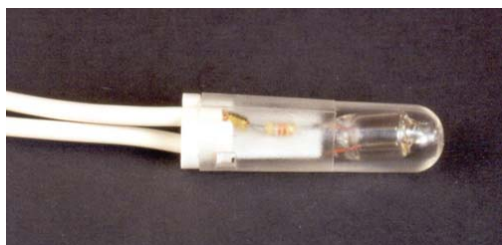

**TYPE SC**  
**MOD. SC-1**

**SEGNALATORE CONICO CAPSULA 30mm**  
**CONICAL CAPSULE SIGNAL LAMP 30mm**

SC-1

<p><b>TENSIONE</b> Da 2V a 400V</p> <p><b>LAMPADA</b> neon; fluoro; incandescenza; LED</p> <p><b>TEMPERATURA</b> 90°C; 120°C, 150°C.</p> <p><b>TIPO CAVO</b> silicone; vetro silicone; pvc</p> <p><b>TERMINALI</b> A richiesta</p> <p><b>APPROVAZIONI</b> UL-CSA – VDE - CE</p>	<p><b>VOLTAGE</b> From 2V to 400V</p> <p><b>LAMP</b> Neon; fluorescent; incandescence; LED</p> <p><b>TEMPERATURE</b> 90°C; 120°C, 150°C.</p> <p><b>WIRES</b> silicone; glass fiber silicone; pvc</p> <p><b>TERMINALS</b> Upon request</p> <p><b>APPROVALS</b> UL-CSA – VDE - CE</p>
---	---

**-Questo segnalatore può essere fornito cablato e con cavetteria aggiuntiva**

**-This signal lamp can be supplied wired and with additional wires**