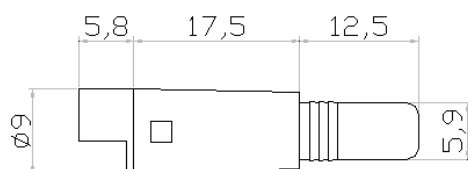

**TYPE NTS
MOD. NTS-6**

**SEGNALATORE CILINDRICO CAPSULA AD INNESTO RAPIDO
CYLINDRIC SIGNAL LAMP QUICK CLUTCH**

<p>TENSIONE Da 2V a 400V</p> <p>LAMPADA neon; fluoro; incandescenza; LED</p> <p>TEMPERATURA 90°C; 120°C, 150°C.</p> <p>TERMINALI Innesto rapido</p> <p>APPROVAZIONI UL-CSA – VDE - CE</p>	<p>VOLTAGE From 2V to 400V</p> <p>LAMP Neon; fluorescent; incandescence; LED</p> <p>TEMPERATURE 90°C; 120°C, 150°C.</p> <p>TERMINALS Quick clutch</p> <p>APPROVALS UL-CSA – VDE - CE</p>
--	---