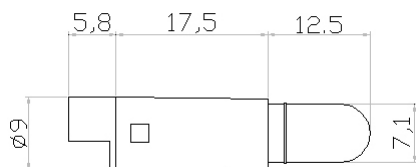

**TYPE NTS
MOD. NTS-4**

**SEGNALATORE CILINDRICO AD INNESTO RAPIDO PER SUPPORTO LENTI
CYLINDRIC SIGNAL LAMP FOR LENS SUPPORT. QUICK CLUTCH**

<p>TENSIONE Da2V a 400V</p> <p>LAMPADA neon; fluoro; incandescenza; LED</p> <p>TEMPERATURA 90°C; 120°C, 150°C.</p> <p>TERMINALI Innesto rapido</p> <p>APPROVAZIONI UL-CSA - VDE - CE</p>	<p>VOLTAGE From 2V to 400V</p> <p>LAMP Neon; fluorescent; incandescence; LED</p> <p>TEMPERATURE 90°C; 120°C, 150°C.</p> <p>TERMINALS Quick clutch</p> <p>APPROVALS UL-CSA - VDE - CE</p>
-------------------------------------------------------------------------------------------------------------------------------------------------------------------------------------------------------------------------------------------------	-------------------------------------------------------------------------------------------------------------------------------------------------------------------------------------------------------------------------------------------------