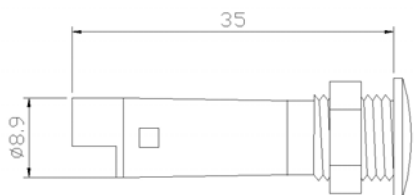

TYPE NTS
MOD. NTS-4-10F

SEGNALATORE CON LENTE FILETTATA PER FORO Ø 10mm CONNESSIONE RAPIDA BLOCCAGGIO A PANNELLO TRAMITE DADO

SIGNAL LAMP FOR HOLE Ø10mm. QUICK CLUTCH. LOCKING TO THE PANEL BY NUT

NTS-4-10F