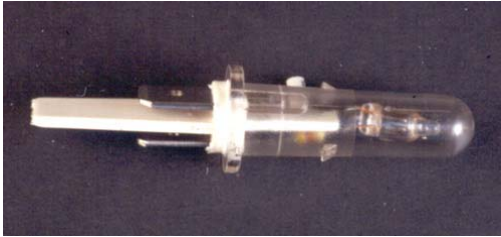

**TYPE F
MOD. F-5**

**SEGNALATORE CONICO CAPSULA CON DENTELLO CON CONNESSIONE FASTON MASCHIO
CONICAL SIGNAL LAMP WITH HOOK. CONNECTION BY TAB**

F-5

<p>TENSIONE Da 2V a 400V LAMPADA neon; fluoro; incandescenza; LED TEMPERATURA 90°C; 120°C, 150°C. TERMINALI Faston maschio 6x3x0,8 o 4,8x0,8</p> <p>APPROVAZIONI UL-CSA - VDE - CE</p>	<p>VOLTAGE From 2V to 400V LAMP Neon; fluorescent; incandescence; LED TEMPERATURE 90°C; 120°C, 150°C. TERMINALS Male faston 6x3x0,8 or 4,8x0,8</p> <p>APPROVALS UL-CSA - VDE - CE</p>
---	--

**-Questo segnalatore può essere fornito con cavetteria aggiuntiva
-This signal lamp can be supplied with additional wires**