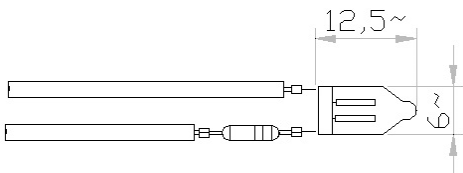

**TYPE /  
MOD. EL-C**

**SEGNALATORE CON CAVO SENZA UNITA' BASE  
SIGNAL LAMP WITH WIRE WITHOUT BASE UNIT**

<p><b>TENSIONE</b> Da 2V a 400V <b>LAMPADA</b> neon; fluoro; incandescenza; LED <b>TEMPERATURA</b> 90°C; 150°C. <b>TIPO CAVO</b> silicone; vetro silicone; pvc <b>TERMINALI</b> A richiesta</p>	<p><b>VOLTAGE</b> From 2V to 400V <b>LAMP</b> Neon; fluorescent; incandescence; LED <b>TEMPERATURE</b> 90°C; 150°C. <b>WIRES</b> silicone; glass fiber silicone; pvc <b>TERMINALS</b> Upon request</p>
---	--